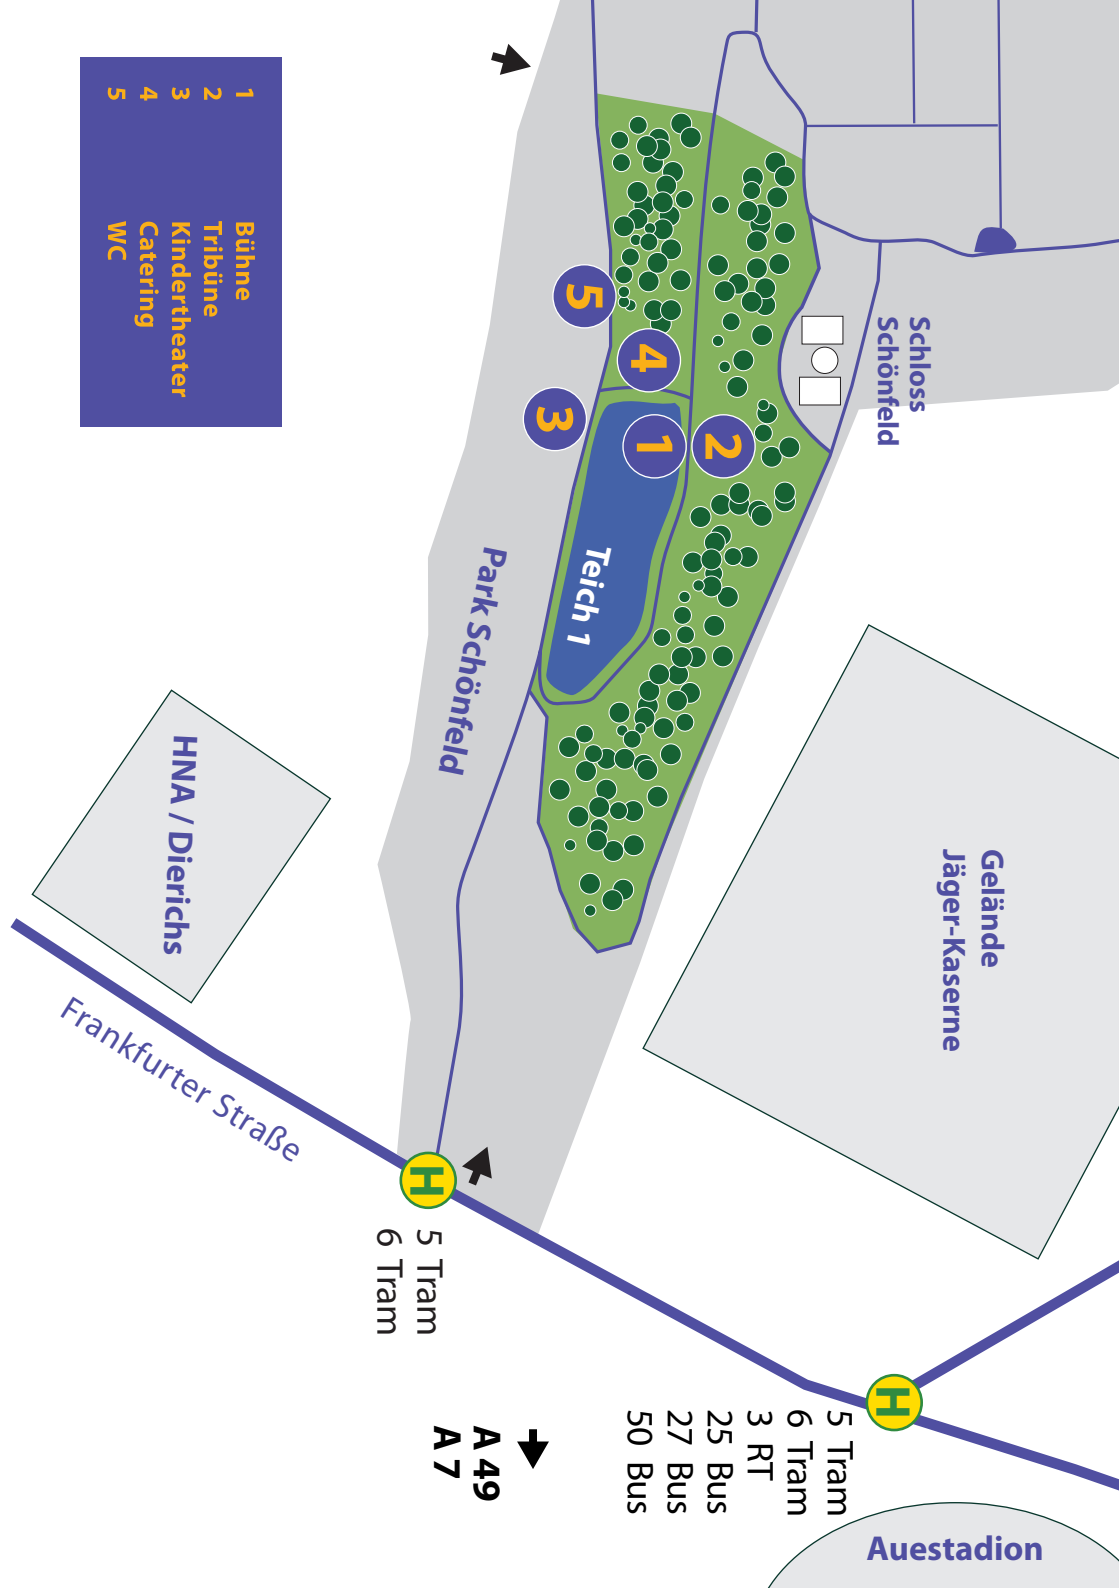

BIERGARTEN AM BRUNNEN

Schloss Schönfeld

Food, Drinks & Events:
Barbecue, Weinverkostung,
WM live & Lounge-Musik

Termine und Informationen auf:
www.parkschoenfeld.com
f RestaurantParkSchoenfeld

Biergarten täglich von 14 bis 23 Uhr geöffnet
Bosestraße 13 | 34121 Kassel | Tel.: 0561/73976744

EDUARD JAISLER
RESTAURANT PARK SCHÖNFELD

„Das Unmögliche denken -
das Realistische erreichen“

Die enco Ingenieurgesellschaft betreut ihre Kunden seit
35 Jahren erfolgreich und **zuverlässig** bei der Realisierung
anspruchsvoller Bauprojekte:

- Technische Planung Wärme - Kälte - Strom
- Energiekonzepte
- Energiemanagement
- Green-Building-Zertifizierung

Wir bilden aus:

- Technische Systemplaner(innen)
  - Versorgungs- und Ausrüstungstechnik
  - Elektrotechnische Systeme
- Bürokauffrau/Bürokaufmann

Kassel • Frankfurt • München

www.enco-gmbh.de