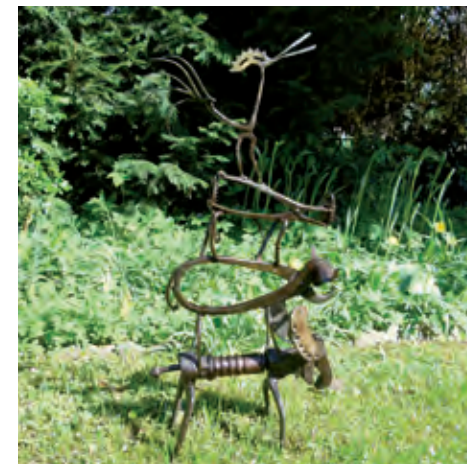

freitags

8.00 Uhr – 12.30 Uhr

EINTRITT FREI!

Die Landgräflichen Gärten von Hessen Kassel zählen zu den herausragenden Anlagen in der Entwicklung der Gartenkunst. Die Wurzeln reichen bis ins Mittelalter. Ihre gartenkünstlerische Entwicklung begann in der Renaissance, Barock und Rokoko. Alle auf den Bildern gezeigten Bauwerke, waren schon zu den Zeiten der Brüder Grimm fertig gestellt. Jacob und Wilhelm haben eine Reihe von Spaziergängen durch die Parkanlagen unternommen und sich an deren schönen Ansichten erfreut.